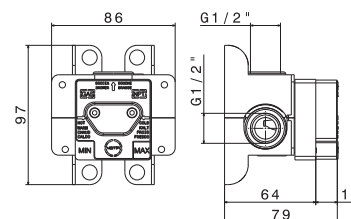

Cod.	Finiture / Finishing	€
00.000	neutro / neutral	

mod. V14140

Miscelatore monocomando vasca da incasso,
completo di corpo incasso.

*Concealed single-lever bath mixer, equipped
with concealed body.*