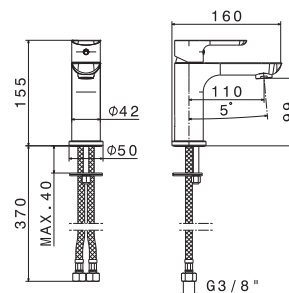

Cod.	Finiture / Finishing	€
B0.010	cromo / chrome	
F0.202	nero opaco / matt black	

■ mod. **V14020**

Miscelatore monocomando versione alta per lavabo da appoggio, **con scarico da 1"1/4**. Flessibili di alimentazione F 3/8".

Single-lever mixer, high version for above counter basin, with 1"1/4 pop-up waste set. 3/8" female connection hoses.