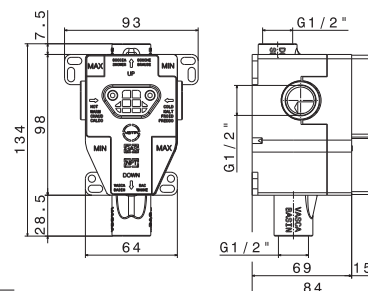

Cod.	Finiture / Finishing	€
00.000	neutro / neutral	

■ mod. **P000148**

Rubinetto di arresto da 1/2" con filtro ispezionabile. Sezione tonda. **Confezione da 2 pz.**

*1/2" stop valve with cleaning filter. Round version. **Two-pcs packing.***

Cod.	Finiture / Finishing	€
B0.010	cromo / chrome