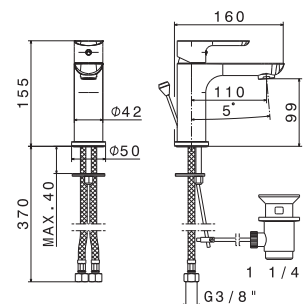

SLATE

■ mod. **V14010**

Miscelatore monocomando per lavabo **con scarico da 1"1/4** - Flessibili di alimentazione F 3/8".

Single-lever basin mixer with 1"1/4 pop-up waste set. 3/8" female connection hoses.