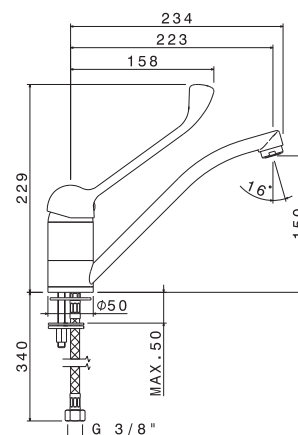

mod. **V23170**

Miscelatore monocomando per lavello con canna girevole e doccia estraibile doppio getto.  
Flessibili di alimentazione F 3/8".

*Single-lever sink mixer with swivel spout and double-flow pull-out hand shower. 3/8" female connection hoses.*

Cod.	Finiture / Finishing	€
B0.010	cromo / chrome	

mod. **V23180**

Miscelatore monocomando per lavello con leva clinica e canna girevole.  
Flessibili di alimentazione F3/8".

*Single-lever sink mixer with clinical lever and swivel spout. 3/8" female connection hoses.*

## mod. V23060C

Miscelatore monocomando per lavello con canna tonda girevole. Flessibili di alimentazione F3/8".

*Single-lever sink mixer, round swivel spout. 3/8" female connection hoses.*

Cod.	Finiture / Finishing	€
B0.010	cromo / chrome	
F0.201	gran avena / oats granite	