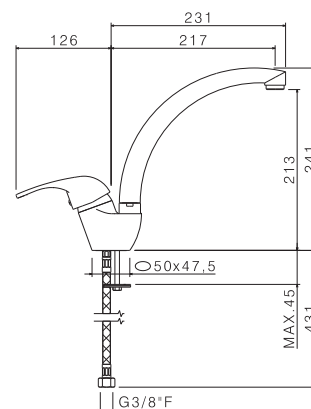

mod. **V23170**

Miscelatore monocomando per lavello con canna girevole e doccia estraibile doppio getto.  
Flessibili di alimentazione F 3/8".

*Single-lever sink mixer with swivel spout and double-flow pull-out hand shower. 3/8" female connection hoses.*

## mod. V23060C

Miscelatore monocomando per lavello con canna tonda girevole. Flessibili di alimentazione F3/8".

*Single-lever sink mixer, round swivel spout. 3/8" female connection hoses.*

Cod.	Finiture / Finishing	€
B0.010	cromo / chrome	
F0.201	gran avena / oats granite	

## mod. V23190

Miscelatore monocomando per lavello con canna quadra girevole. Flessibili di alimentazione F3/8".

*Single-lever sink mixer, squared swivel spout. 3/8" female connection hoses.*

Cod.	Finiture / Finishing	€
B0.010	cromo / chrome	