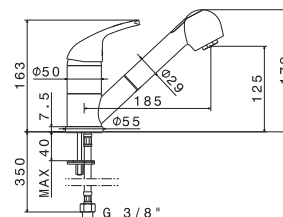

# VENENZA

mod. **V23120**

Miscelatore monocomando per lavello con canna girevole.  
Flessibili di alimentazione F3/8".

*Single-lever sink mixer with swivel spout. 3/8" female connection hoses.*

Cod.	Finiture / Finishing	€
B0.010	cromo / chrome	

mod. **V23170**

Miscelatore monocomando per lavello con canna girevole e doccia estraibile doppio getto.  
Flessibili di alimentazione F 3/8".

*Single-lever sink mixer with swivel spout and double-flow pull-out hand shower. 3/8" female connection hoses.*

Cod.	Finiture / Finishing	€
B0.010	cromo / chrome	

mod. **V23180**

Miscelatore monocomando per lavello con leva clinica e canna girevole.  
Flessibili di alimentazione F3/8".

*Single-lever sink mixer with clinical lever and swivel spout. 3/8" female connection hoses.*

## mod. V23190

Miscelatore monocomando per lavello con canna quadra girevole. Flessibili di alimentazione F3/8".

*Single-lever sink mixer, squared swivel spout. 3/8" female connection hoses.*

Cod.	Finiture / Finishing	€
B0.010	cromo / chrome	