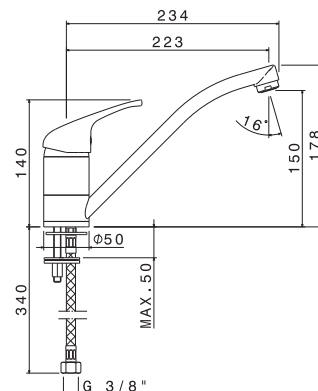

# VENENZA

mod. **V23120**

Miscelatore monocomando per lavello con canna girevole.  
Flessibili di alimentazione F3/8".

*Single-lever sink mixer with swivel spout. 3/8" female connection hoses.*

Cod.	Finiture / Finishing	€
B0.010	cromo / chrome	

mod. **V23170**

Miscelatore monocomando per lavello con canna girevole e doccia estraibile doppio getto.  
Flessibili di alimentazione F 3/8".

*Single-lever sink mixer with swivel spout and double-flow pull-out hand shower. 3/8" female connection hoses.*

Cod.	Finiture / Finishing	€
B0.010	cromo / chrome	

mod. **V23180**

Miscelatore monocomando per lavello con leva clinica e canna girevole.  
Flessibili di alimentazione F3/8".

*Single-lever sink mixer with clinical lever and swivel spout. 3/8" female connection hoses.*

## mod. V23060C

Miscelatore monocomando per lavello con canna tonda girevole. Flessibili di alimentazione F3/8".

*Single-lever sink mixer, round swivel spout. 3/8" female connection hoses.*

Cod.	Finiture / Finishing	€
B0.010	cromo / chrome	
F0.201	gran avena / oats granite	