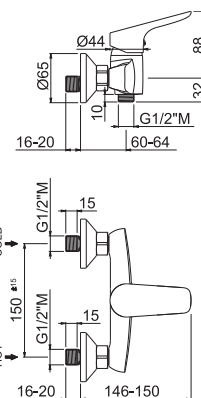

mod. V24081

Gruppo vasca esterno completo di supporto fisso, flessibile e doccetta.

Complete bath group with fixed shower holder, flexible, hand shower.

Cod.	Finiture / Finishing	€
B0.010	cromo / chrome	

mod. V24090

Miscelatore monocomando esterno per doccia (senza dotazione asta saliscendi).

Single-lever exposed shower mixer (without shower set).

Cod.	Finiture / Finishing	€
B0.010	cromo / chrome	

mod. V24130

Miscelatore monocomando doccia da incasso, completo di corpo incasso.

External part for concealed single-lever shower mixer, equipped with concealed body.

Cod.	Finiture / Finishing	€
B0.010	cromo / chrome