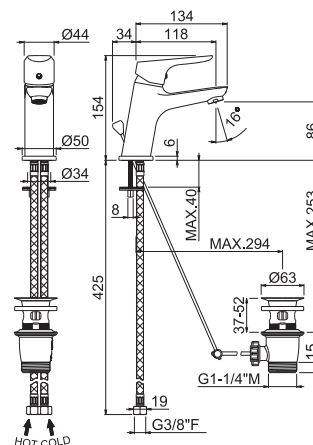

INDO

mod. **V24010**

Miscelatore monocomando per lavabo con scarico da 1"1/4
Flessibili di alimentazione F 3/8".

Single-lever basin mixer with 1"1/4 pop-up waste set.
3/8" female connection hoses.

Cod.	Finiture / Finishing	€
B0.010	Cromo / chrome	

mod. **V24070**

Miscelatore monocomando per bidet con scarico da 1"1/4
Flessibili di alimentazione F 3/8".

Single-lever bidet mixer with 1"1/4 pop-up waste set.
3/8" female connection hoses.

Cod.	Finiture / Finishing	€
B0.010	Cromo / chrome	