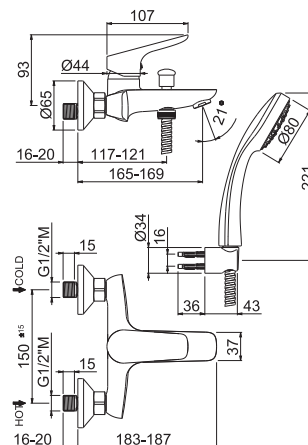

mod. V24081

Gruppo vasca esterno completo di supporto fisso, flessibile e doccetta.

Complete bath group with fixed shower holder, flexible, hand shower.

Cod.	Finiture / Finishing	€
B0.010	cromo / chrome	

mod. V24090

Miscelatore monocomando esterno per doccia (senza dotazione asta saliscendi).

Single-lever exposed shower mixer (without shower set).

Cod.	Finiture / Finishing	€
B0.010	cromo / chrome	

mod. V24130

Miscelatore monocomando doccia da incasso, completo di corpo incasso.

External part for concealed single-lever shower mixer, equipped with concealed body.

Cod.	Finiture / Finishing	€
B0.010	cromo / chrome