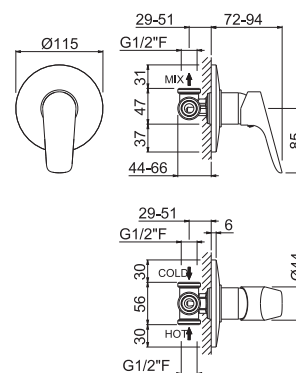

External part for concealed single-lever shower mixer, equipped with concealed body.

Cod.	Finiture / Finishing	€
B0.010	cromo / chrome	

■ mod. **V24140**

Miscelatore monocomando vasca da incasso,
completo di corpo incasso.

*Concealed single-lever bath mixer,
equiped with concealed body.*

Cod.	Finiture / Finishing	€
B0.010	cromo / chrome	

■ mod. **P000148**

Rubinetto di arresto da 1/2" con filtro ispezionabile. Sezione tonda.
Confezione da 2 pz.