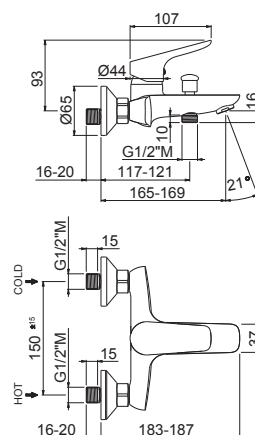

mod. **V24080**

Miscelatore monocomando vasca esterno con deviatore automatico vasca/doccia.

Single-lever exposed bath mixer with automatic diverter.

Cod.	Finiture / Finishing	€
B0.010	Cromo / chrome