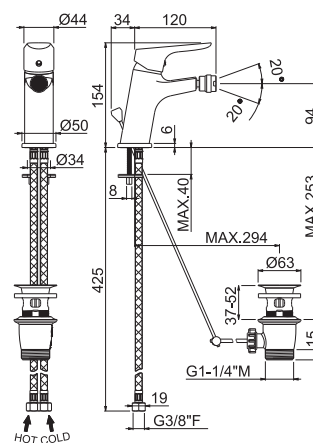

INDO

mod. **V24010**

Miscelatore monocomando per lavabo con scarico da 1"1/4
Flessibili di alimentazione F 3/8".

Single-lever basin mixer with 1"1/4 pop-up waste set.
3/8" female connection hoses.

Cod.	Finiture / Finishing	€
B0.010	Cromo / chrome	

mod. **V24070**

Miscelatore monocomando per bidet con scarico da 1"1/4
Flessibili di alimentazione F 3/8".

Single-lever bidet mixer with 1"1/4 pop-up waste set.
3/8" female connection hoses.

Cod.	Finiture / Finishing	€
B0.010	Cromo / chrome	