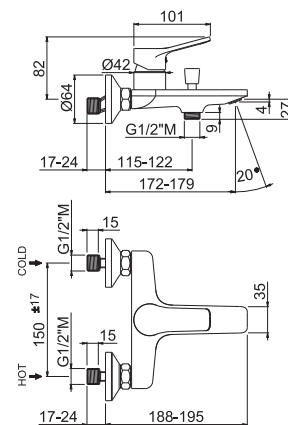

External part for concealed single-lever shower mixer, equipped with concealed body.

Cod.	Finiture / Finishing	€
B0.010	cromo / chrome	

■ mod. **V24140**

Miscelatore monocomando vasca da incasso,
completo di corpo incasso.

*Concealed single-lever bath mixer,
equiped with concealed body.*

Cod.	Finiture / Finishing	€
B0.010	cromo / chrome	

■ mod. **P000148**

Rubinetto di arresto da 1/2" con filtro ispezionabile. Sezione tonda.
Confezione da 2 pz.