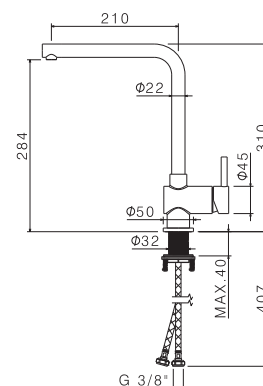

Cod.	Finiture / Finishing	€
AC.005	acciaio inox / stainless steel