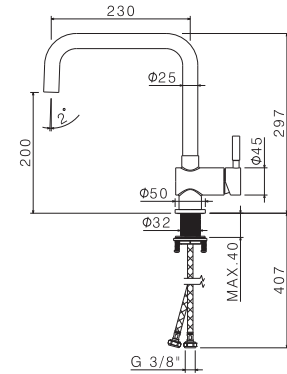

Cod.	Finiture / Finishing	€
AC.005	acciaio inox / stainless steel