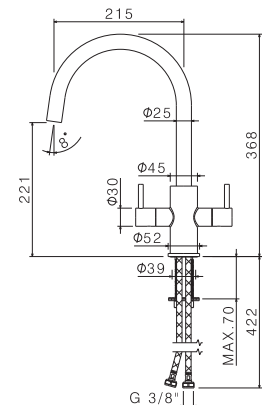

## mod. V19020

Miscelatore monocomando per lavello con canna quadra girevole. Flessibili di alimentazione F3/8".

*Single-lever sink mixer, square swivel spout. 3/8" female connection hoses.*

Cod.	Finiture / Finishing	€
AC.005	acciaio inox / stainless steel	

## mod. V18031

Miscelatore tradizionale per lavello con canna tonda girevole. Flessibili di alimentazione F3/8".

*Traditional sink mixer, round swivel spout. 3/8" female connection hoses.*

Cod.	Finiture / Finishing	€
AC.005	acciaio inox / stainless steel	