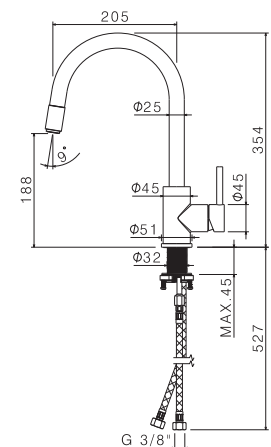

## mod. V20020

Miscelatore monocomando per lavello con canna tonda girevole. Flessibili di alimentazione F3/8".

*Single-lever sink mixer, round swivel spout. 3/8" female connection hoses.*

Cod.	Finiture / Finishing	€
AC.005	acciaio inox / stainless steel	

## mod. V18023

Miscelatore monocomando per lavello con canna tonda girevole nera e doccetta estraibile. Flessibili di alimentazione F3/8".

*Single-lever sink mixer, black round swivel spout and pull-out hand shower. 3/8" female connection hoses.*