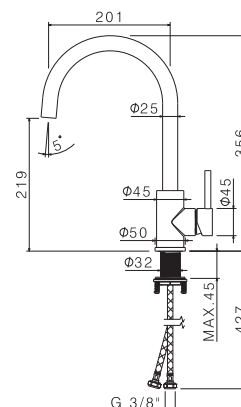

Cod.	Finiture / Finishing	€
AC.005	acciaio inox / stainless steel	

mod. V19022

Miscelatore monocomando per lavello con canna elle girevole. Flessibili di alimentazione F3/8".

Single-lever sink mixer, "L" swivel spout. 3/8" female connection hoses.