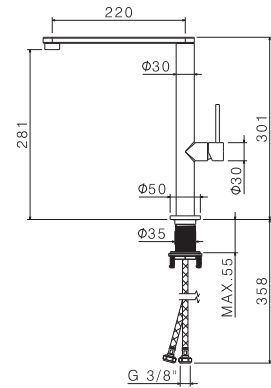

## mod. V20022

Miscelatore monocomando per lavello con canna piatta girevole. Flessibili di alimentazione F3/8".

*Single-lever sink mixer, flat swivel spout. 3/8" female connection hoses.*

Cod.	Finiture / Finishing	€
AC.005	acciaio inox / stainless steel	

## mod. V20020

Miscelatore monocomando per lavello con canna tonda girevole. Flessibili di alimentazione F3/8".

*Single-lever sink mixer, round swivel spout. 3/8" female connection hoses.*

Cod.	Finiture / Finishing	€
AC.005	acciaio inox / stainless steel	