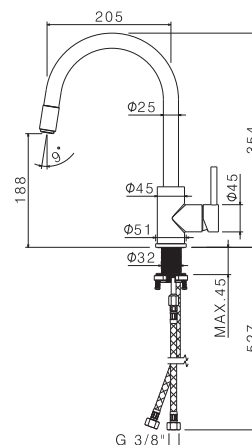

TIBER STEEL KITCHEN

mod. V18040

Miscelatore monocomando per lavello con canna tonda girevole acciaio e doccetta estraibile. Flessibili di alimentazione F3/8".

Single-lever sink mixer, steel round swivel spout and pull-out hand shower. 3/8" female connection hoses.

Cod.	Finiture / Finishing	€
AC.005	acciaio inox / stainless steel	

mod. V18021

Miscelatore monocomando per lavello con canna tonda girevole. Flessibili di alimentazione F3/8".

Single-lever sink mixer, round swivel spout. 3/8" female connection hoses.