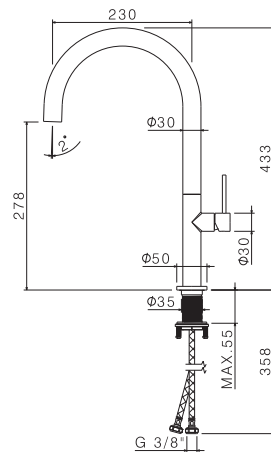

mod. V20020

Miscelatore monocomando per lavello con canna tonda girevole. Flessibili di alimentazione F3/8".

Single-lever sink mixer, round swivel spout. 3/8" female connection hoses.