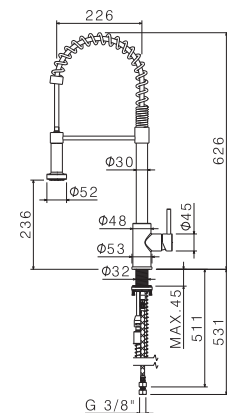

## mod. V18031

Miscelatore tradizionale per lavello con canna tonda girevole. Flessibili di alimentazione F3/8".

*Traditional sink mixer, round swivel spout. 3/8" female connection hoses.*

Cod.	Finiture / Finishing	€
AC.005	acciaio inox / stainless steel	

## mod. V18030

Miscelatore monocomando per lavello con molla girevole e orientabile. Erogazione a doppio getto. Flessibili di alimentazione F3/8".

*Single-lever sink mixer with swivel and adjustable spring. Double-jet flow. 3/8" female connection hoses.*