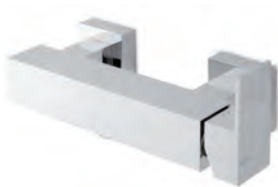

Cod.	Finiture / Finishing	€
B0.010	cromo / chrome	

mod. V02070

Miscelatore monocomando per bidet con scarico da 1"1/4. Flessibili di alimentazione F 3/8".

Single-lever bidet mixer with 1"1/4 pop-up waste set. 3/8" female connection hoses.

mod. **V02081**

Gruppo vasca esterno completo di supporto fisso, flessibile e doccia.

Complete bath group with fixed shower holder, flexible, hand shower.

Cod.	Finiture / Finishing	€
B0.010	cromo / chrome	

mod. **V02090**

Miscelatore monocomando esterno per doccia (senza dotazione asta saliscendi).

Single-lever exposed shower mixer (without shower set).

Cod.	Finiture / Finishing	€
B0.010	cromo / chrome	

mod. V02100

Asta saliscendi **in ottone** completa di doccia e flessibile
LL. 150 cm senza presa acqua.

*Complete shower set, with brass hand shower,
LL. 150 cm flexible, without wall union.*

Cod.	Finiture / Finishing	€
B0.010	cromo / chrome	