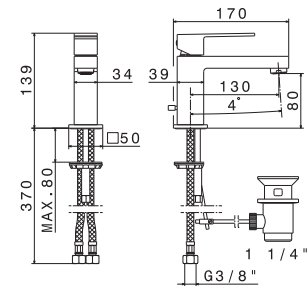

TAMESIS

■ mod. **V02010**

Miscelatore monocomando per lavabo **con scarico da 1"1/4**
Flessibili di alimentazione F 3/8".

*Single-lever basin mixer with 1"1/4 pop-up waste set.
3/8" female connection hoses.*