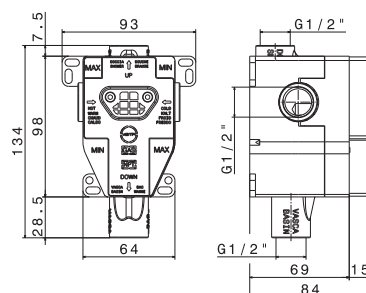

mod. V00001

Corpo incasso grezzo universale per miscelatore monocomando vasca/doccia con deviatore automatico, senza parti esterne.

Universal concealed body for single-lever bath/shower mixer with automatic diverter, without external parts.

Cod.	Finiture / Finishing	€
00.000	neutro / neutral	

mod. V02150

Gruppo bordo vasca completo di bocca erogazione con deviatore e set doccia.

Complete set of: deck mounted mixer, spout with diverter, complete hand shower set.