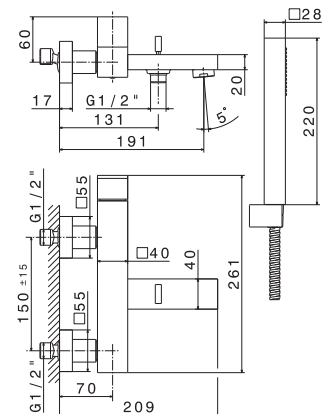

mod. **V02081**

Gruppo vasca esterno completo di supporto fisso, flessibile e doccia.

Complete bath group with fixed shower holder, flexible, hand shower.