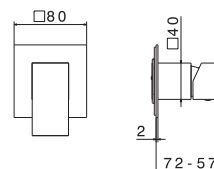

Cod.	Finiture / Finishing	€
B0.010	cromo / chrome