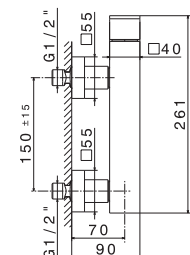

Cod.	Finiture / Finishing	€
B0.010	cromo / chrome