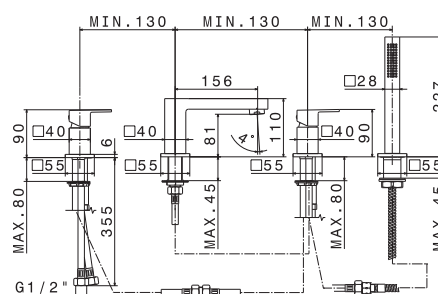

Cod.	Finiture / Finishing	€
B0.010	cromo / chrome