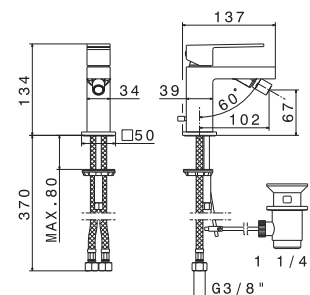

Cod.	Finiture / Finishing	€
B0.010	cromo / chrome