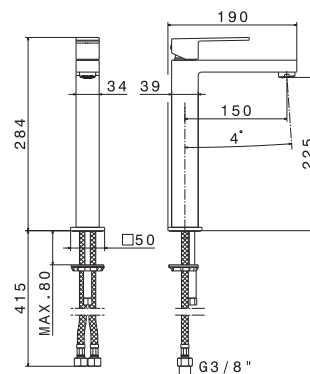

Cod.	Finiture / Finishing	€
B0.010	cromo / chrome