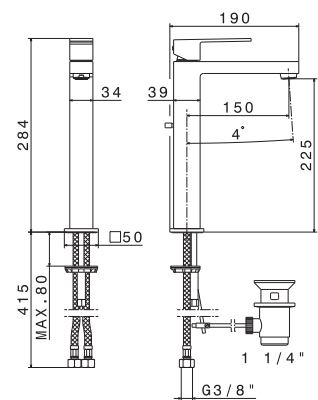

Cod.	Finiture / Finishing	€
B0.010	cromo / chrome