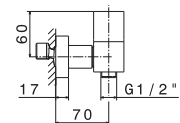

Cod.	Finiture / Finishing	€
B0.010	cromo / chrome