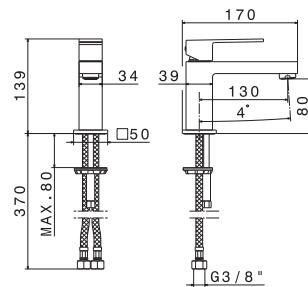

Cod.	Finiture / Finishing	€
B0.010	cromo / chrome	

■ mod. **V02020**

Miscelatore monocomando versione alta per lavabo
da appoggio, **con scarico da 1"1/4**.
Flessibili di alimentazione F 3/8".

*Single-lever mixer, high version for above counter basin,
with 1"1/4 pop up waste set. 3/8" female connection hoses.*