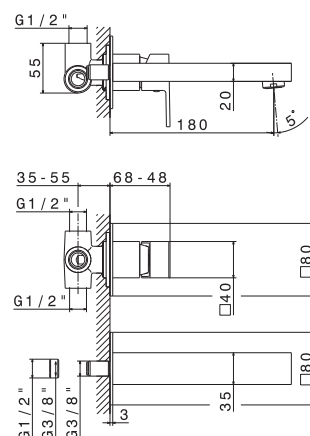

Cod.	Finiture / Finishing	€
B0.010	cromo / chrome