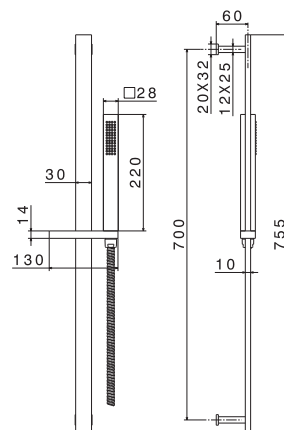

Asta saliscendi **in ottone** completa di doccia e flessibile
LL. 150 cm senza presa acqua.

*Complete shower set, with brass hand shower,
LL. 150 cm flexible, without wall union.*

Cod.	Finiture / Finishing	€
B0.010	cromo / chrome	