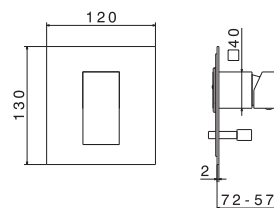

mod. V02140E

Parte esterna miscelatore monocomando incasso con deviatore automatico vasca/doccia, **senza parte incasso**. Abbinare con V00001.

*External part for concealed single-lever bath/shower mixer with automatic diverter, **without concealed part**. Combine with V00001.*