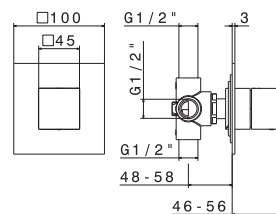

Cod.	Finiture / Finishing	€
B0.010	cromo / chrome