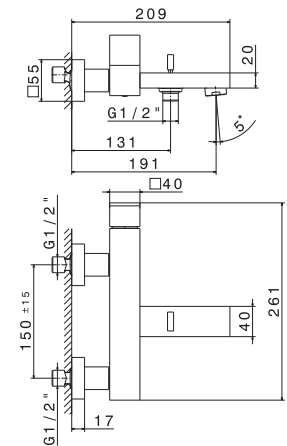

mod. **V02080**

Miscelatore monocomando vasca esterno con deviatore automatico vasca/doccia.

Single-lever exposed bath mixer with automatic diverter.