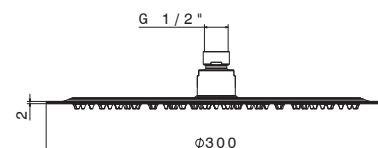

Cod.	Finiture / Finishing	€
AC.005	acciaio inox / stainless steel