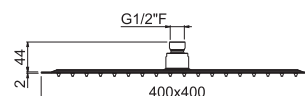

Cod.	Finiture / Finishing	€
AC.005	acciaio inox / stainless steel