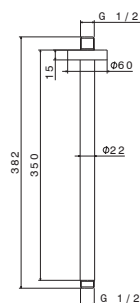

WELLNESS STEEL

■ mod. **V08115**

Miscelatore termostatico tondo per doccia da incasso con maniglia di regolazione temperatura e maniglia erogazione. Attacchi da 1/2". 2 uscite.

Concealed-shower round mixer with regulation and water supply handles. 1/2" connections. Two outlets.

Cod.	Finiture / Finishing	€
AC.005	acciaio inox / stainless steel	

■ mod. **V08252**

Braccio soffione a parete tondo L=300 mm.

Wall round arm length 300 mm.

Cod.	Finiture / Finishing	€
AC.005	acciaio inox / stainless steel	

■ mod. **V08253**

Braccio soffione a parete tondo L=400 mm.

Wall round arm length 400 mm.

Cod.	Finiture / Finishing	€
AC.005	acciaio inox / stainless steel	

WELLNESS STEEL

mod. V08256

Braccio soffione a soffitto tondo L=350 mm.

Ceiling round arm length 350 mm.

Cod.	Finiture / Finishing	€
AC.005	acciaio inox / stainless steel	

mod. V08243

Soffione **ultraslim** doccia tondo con getto a pioggia \varnothing 250 mm.

Ultraslim round head shower with raining jet \varnothing 250 mm.