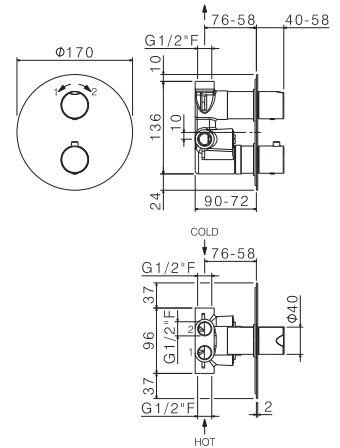

WELLNESS STEEL

■ mod. **V08115**

Miscelatore termostatico tondo per doccia da incasso con maniglia di regolazione temperatura e maniglia erogazione. Attacchi da 1/2". 2 uscite.

Concealed-shower round mixer with regulation and water supply handles. 1/2" connections. Two outlets.

Cod.	Finiture / Finishing	€
AC.005	acciaio inox / stainless steel	

■ mod. **V08252**

Braccio soffione a parete tondo L=300 mm.

Wall round arm length 300 mm.

Cod.	Finiture / Finishing	€
AC.005	acciaio inox / stainless steel	

■ mod. **V08253**

Braccio soffione a parete tondo L=400 mm.

Wall round arm length 400 mm.

Cod.	Finiture / Finishing	€
AC.005	acciaio inox / stainless steel	

WELLNESS STEEL

mod. V08256

Braccio soffione a soffitto tondo L=350 mm.

Ceiling round arm length 350 mm.

Cod.	Finiture / Finishing	€
AC.005	acciaio inox / stainless steel	

mod. V08243

Soffione **ultraslim** doccia tondo con getto a pioggia \varnothing 250 mm.

Ultraslim round head shower with raining jet \varnothing 250 mm.