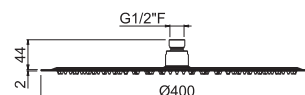

■ mod. **V08258**

Soffione **ultraslim** doccia tondo con getto a pioggia $\varnothing$ 400 mm.

Ultraslim round head shower with raining jet $\varnothing$ 400 mm.

Cod.	Finiture / Finishing	€
AC.005	acciaio inox / stainless steel	

■ mod. **V08259**

Soffione **ultraslim** doccia quadrato con getto a pioggia $\varnothing$ 400 mm.

Ultraslim square head shower with raining jet 400 x 400 mm.