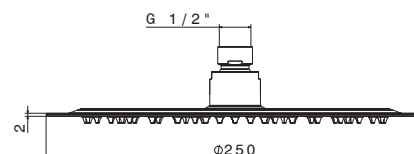

Ceiling round arm length 350 mm.

Cod.	Finiture / Finishing	€
AC.005	acciaio inox / stainless steel	

mod. V08243

Soffione **ultraslim** doccia tondo con getto a pioggia \varnothing 250 mm.

Ultraslim round head shower with raining jet \varnothing 250 mm.