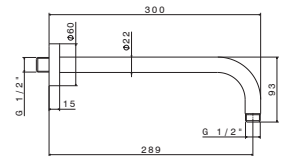

WELLNESS STEEL

■ mod. **V08115**

Miscelatore termostatico tondo per doccia da incasso con maniglia di regolazione temperatura e maniglia erogazione. Attacchi da 1/2". 2 uscite.

Concealed-shower round mixer with regulation and water supply handles. 1/2" connections. Two outlets.

Cod.	Finiture / Finishing	€
AC.005	acciaio inox / stainless steel	

■ mod. **V08252**

Braccio soffione a parete tondo L=300 mm.

Wall round arm length 300 mm.

Cod.	Finiture / Finishing	€
AC.005	acciaio inox / stainless steel	

■ mod. **V08253**

Braccio soffione a parete tondo L=400 mm.

Wall round arm length 400 mm.

Cod.	Finiture / Finishing	€
AC.005	acciaio inox / stainless steel	

WELLNESS STEEL

mod. V08256

Braccio soffione a soffitto tondo L=350 mm.

Ceiling round arm length 350 mm.

Cod.	Finiture / Finishing	€
AC.005	acciaio inox / stainless steel	

mod. V08243

Soffione **ultraslim** doccia tondo con getto a pioggia \varnothing 250 mm.

Ultraslim round head shower with raining jet \varnothing 250 mm.