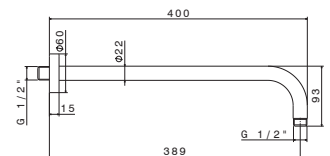

WELLNESS STEEL

■ mod. **V08115**

Miscelatore termostatico tondo per doccia da incasso con maniglia di regolazione temperatura e maniglia erogazione. Attacchi da 1/2". 2 uscite.

Concealed-shower round mixer with regulation and water supply handles. 1/2" connections. Two outlets.

Cod.	Finiture / Finishing	€
AC.005	acciaio inox / stainless steel	

■ mod. **V08252**

Braccio soffione a parete tondo L=300 mm.

Wall round arm length 300 mm.

Cod.	Finiture / Finishing	€
AC.005	acciaio inox / stainless steel	

■ mod. **V08253**

Braccio soffione a parete tondo L=400 mm.

Wall round arm length 400 mm.

Cod.	Finiture / Finishing	€
AC.005	acciaio inox / stainless steel	

WELLNESS STEEL

mod. V08256

Braccio soffione a soffitto tondo L=350 mm.

Ceiling round arm length 350 mm.

Cod.	Finiture / Finishing	€
AC.005	acciaio inox / stainless steel	

mod. V08243

Soffione **ultraslim** doccia tondo con getto a pioggia \varnothing 250 mm.

Ultraslim round head shower with raining jet \varnothing 250 mm.